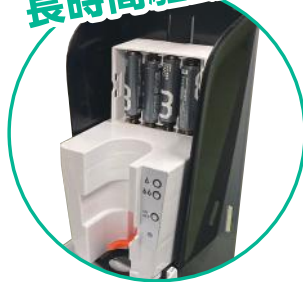

アルコール消毒スタンド

自動センサー式

自動的に消毒液をスプレーするので、汚れた手でポンプに直接触る必要がなく、衛生的で交差汚染のリスクを避けます。

ポスターフレーム

A4 サイズ
(210×297)

フレームで押さえるだけなので差し替え簡単！

横使いも可能！

※ポスターは別途販売です

レンタル価格

¥3,000/日
(追加 1日 ¥300)

赤外線自動センサー

赤外線自動センサーで10 cm以内の範囲で検出し、自動的に消毒液をスプレーします。

長時間駆動

単3電池×8本で長時間駆動。乾電池式なので設置場所が自由自在！

タンク容量 1ℓ

1ℓの消毒液が収容できます。推奨設定 1.6ml スプレーで600回ほど使用可能です。